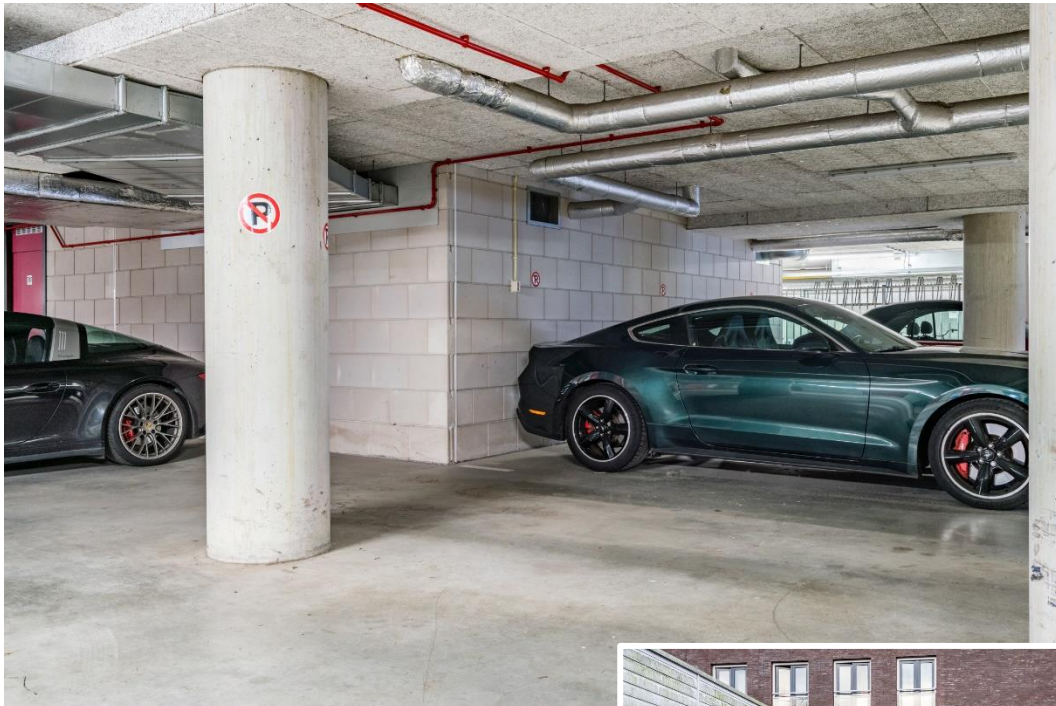

VAN LEERDAM

MAKELAARDIJ EN ADVIES

Paardenmarkt, Delft

Vaste parkeerplaats in een parkeergarage in het centrum van Delft!
In de parkeergarage aan de Paardenmarkt bieden wij een vaste parkeerplaats aan, gelegen op nummer 45. Entree van de garage is aan de zijkant van het oude Artillerie gebouw gelegen en is met een afstandbediening te openen. De VvE bijdrage is € 25,- per maand.